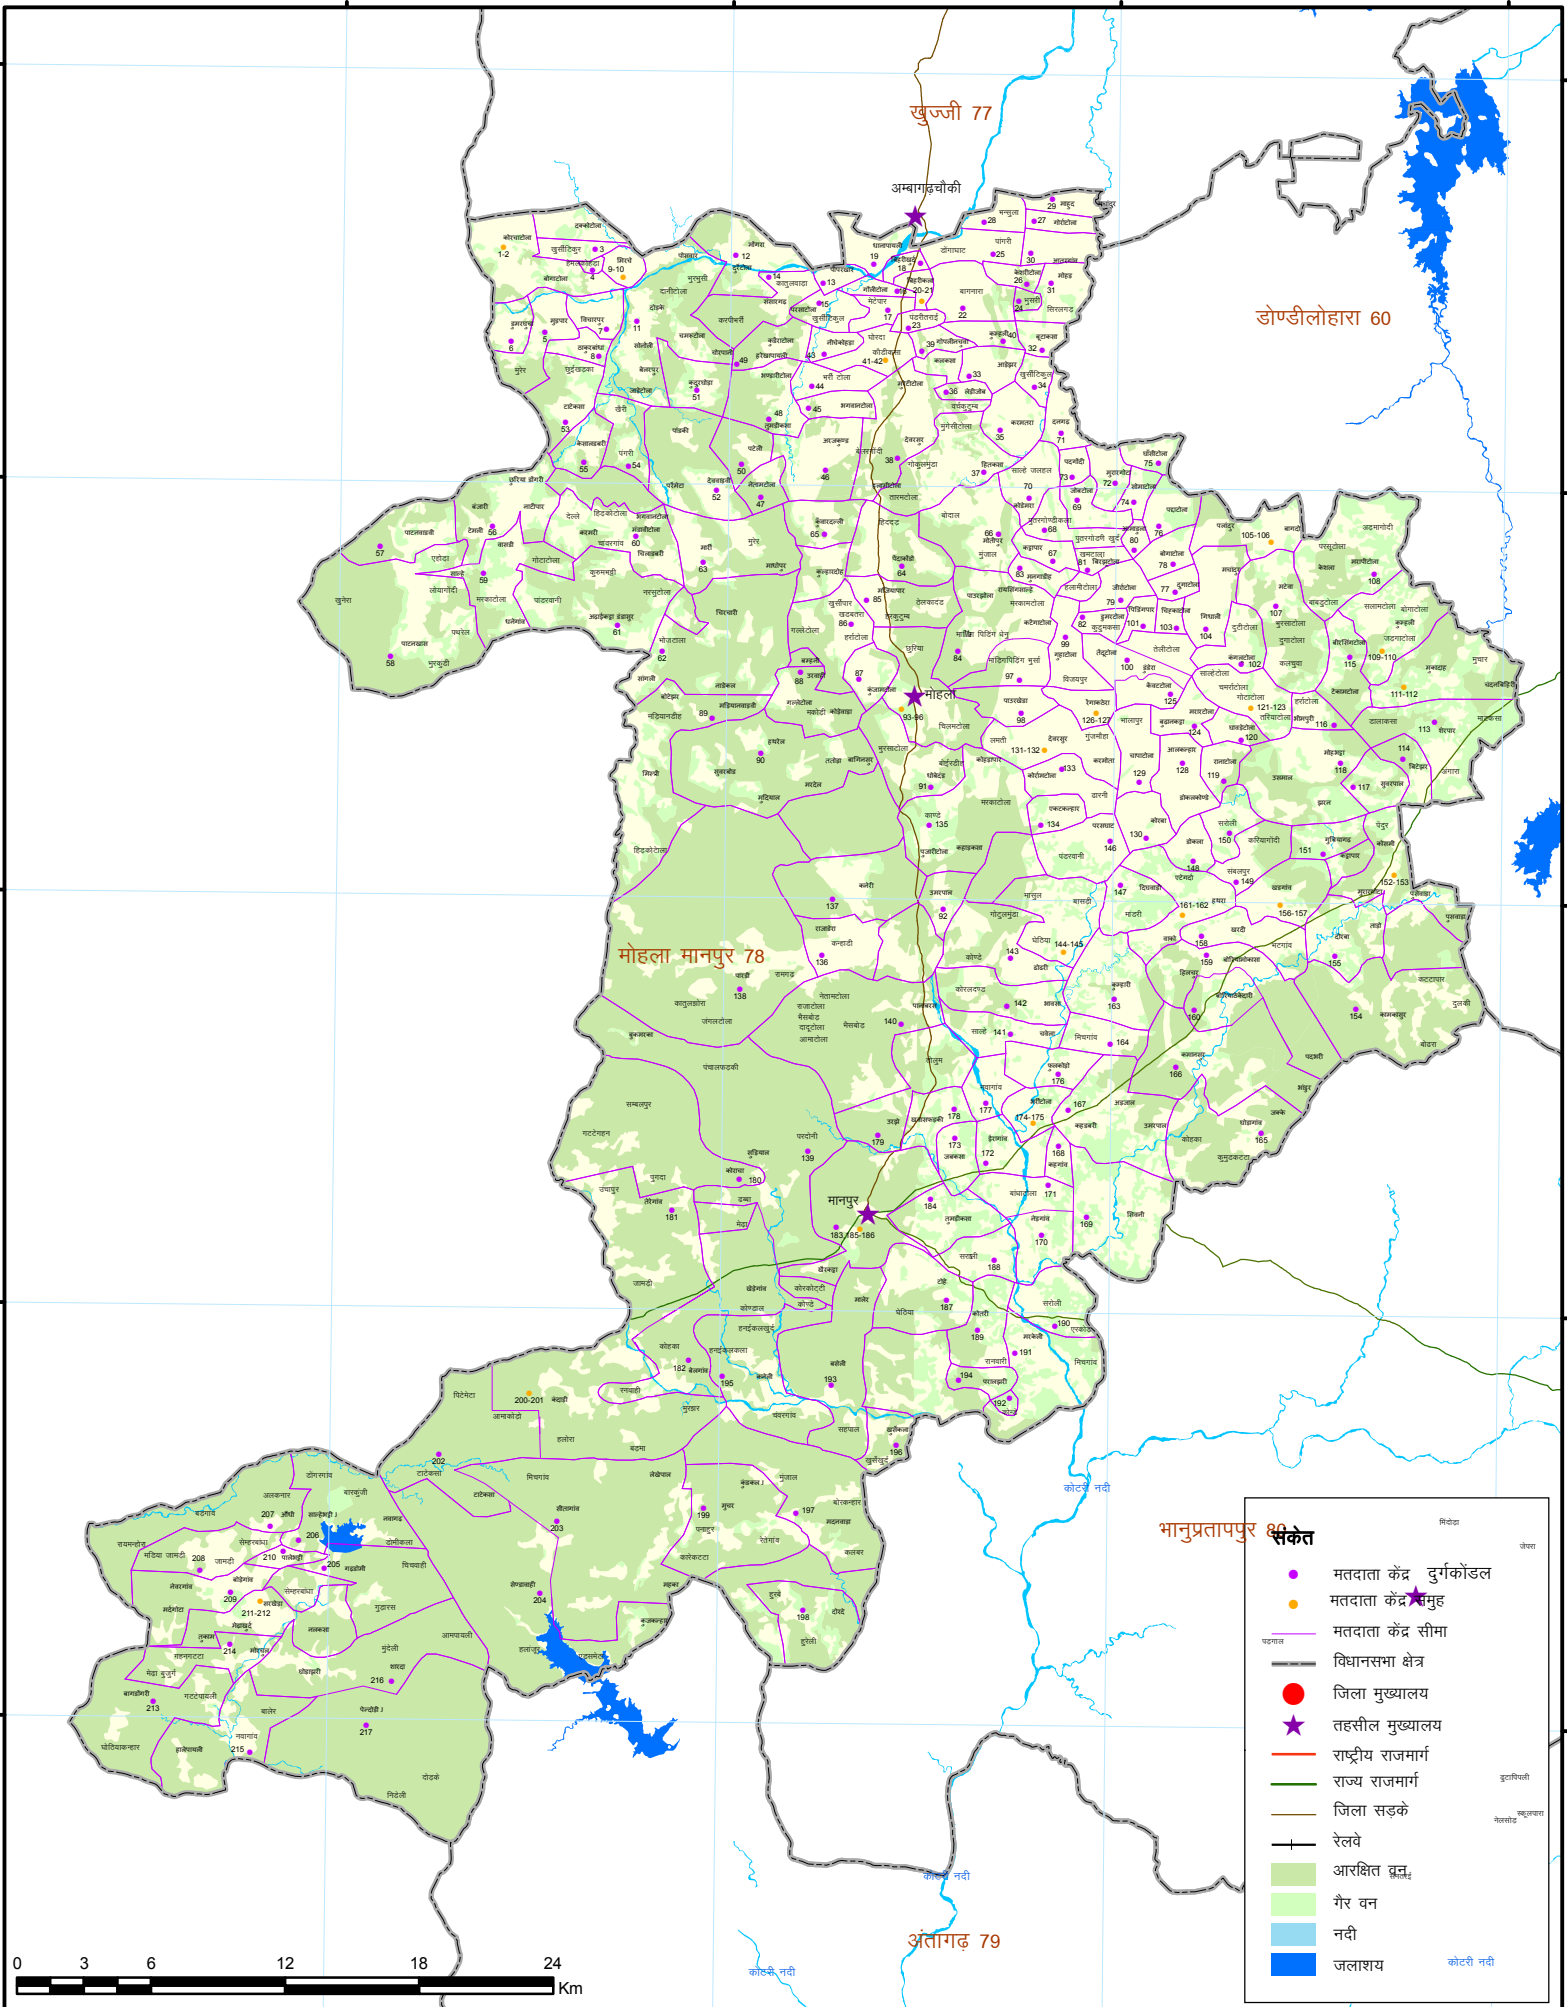

विधानसभा क्षेत्र मोहला मानपुर 78

80°30'0"E

80°40'0"E

80°50'0"E

81°0'0"E

20°50'0"N

20°50'0"N

20°40'0"N

20°40'0"N

20°30'0"N

20°30'0"N

20°20'0"N

20°20'0"N

20°10'0"N

20°10'0"N

खुज्जी 77

अन्तागढ़ 79

भानुप्रतापुर 81

संकेत

- मतदाता केंद्र दुर्गकोडल
- मतदाता केंद्र सिमुह
- मतदाता केंद्र सीमा
- विधानसभा क्षेत्र
- जिला मुख्यालय
- ★ तहसील मुख्यालय
- राष्ट्रीय राजमार्ग
- राज्य राजमार्ग
- जिला सड़के
- रेलवे
- आरक्षित वन
- गैर वन
- नदी
- जलाशय

80°30'0"E

80°40'0"E

80°50'0"E

81°0'0"E